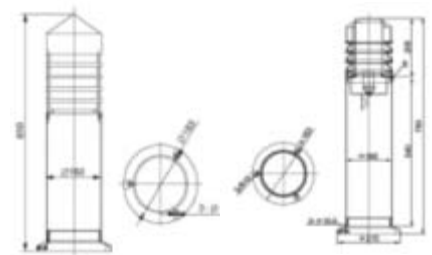

CK-4910

CK-4910A

CK-4910B

- Watt : E27 TC-DSE 20W / LED 9W
- LED: R, G, B, W
- Power: AC220V, DC12, 24V
- Materials: AL. Die casting
- Cover: PMMA, PC
- Color: Gray, Black
- IP54

CK-4911

CK-4911A

CK-4911B

- Watt: E27 TC-DSE 20W / LED 9W
- LED: R, G, B, W
- Power: AC220V, DC12, 24V
- Materials: AL. Die casting
- Cover: PMMA, PC
- Color: Gray, Black
- IP54