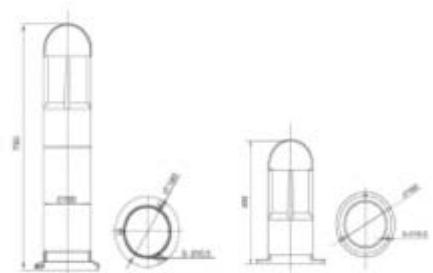

CK-4910

CK-4910A

CK-4910B

- Watt : E27 TC-DSE 20W / LED 9W
- LED: R, G, B, W
- Power: AC220V, DC12, 24V
- Materials: AL. Die casting
- Cover: PMMA, PC
- Color: Gray, Black
- IP54

CK-4911

CK-4911A

CK-4911B

- Watt: E27 TC-DSE 20W / LED 9W
- LED: R, G, B, W
- Power: AC220V, DC12, 24V
- Materials: AL. Die casting
- Cover: PMMA, PC
- Color: Gray, Black
- IP54